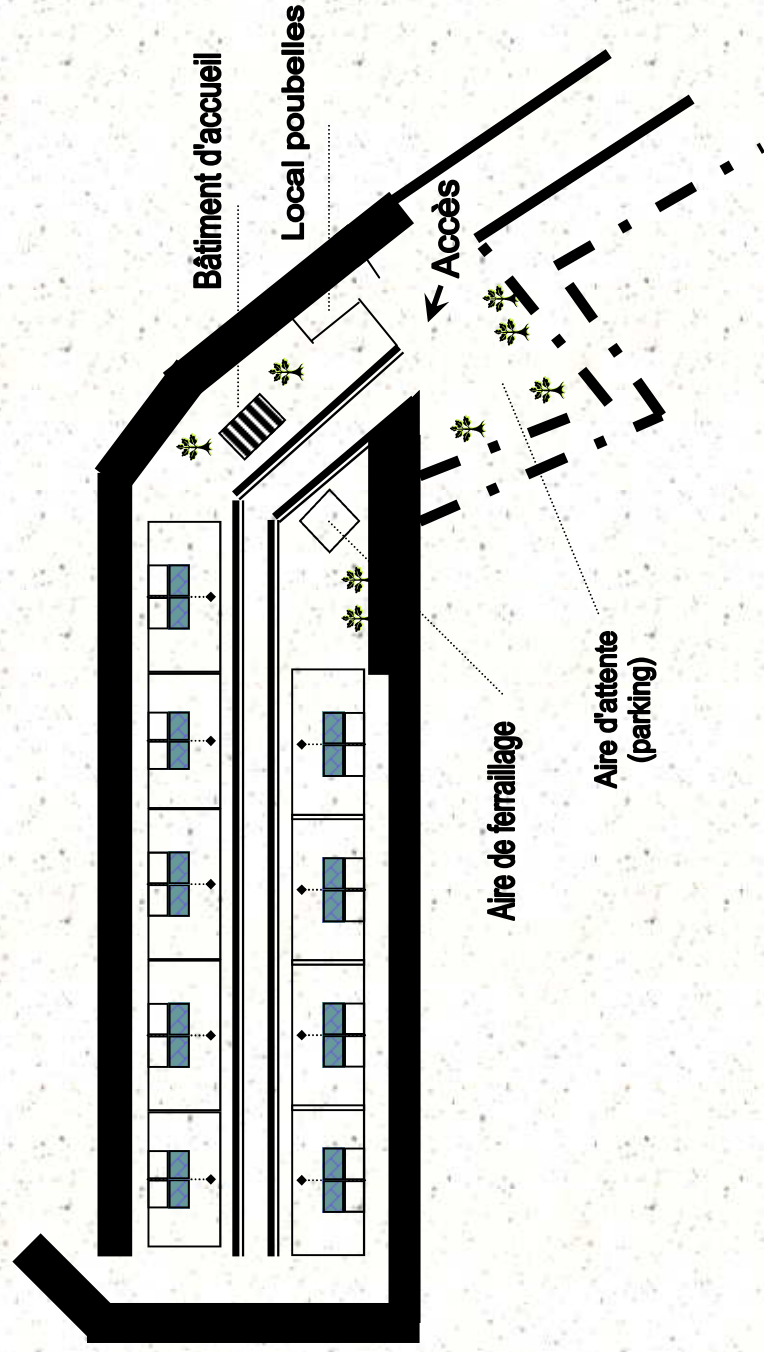

Site des Gilets

PLAN D'IMPLANTATION

Comment se rendre des Gilets au C.C.A.S. ?